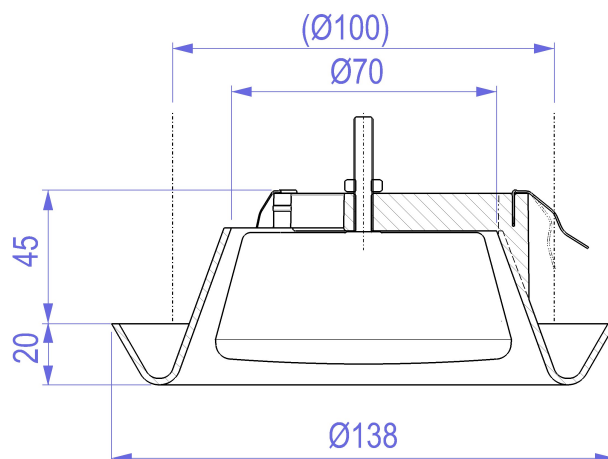

Färg

Standard vit (RAL 9003). Andra färger kan levereras enligt överenskommelse.